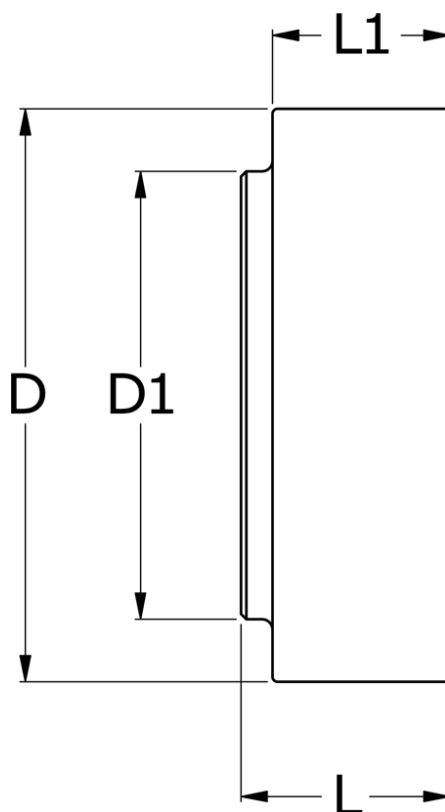

Varenummer: 330661001
Beskrivelse: Koblingsdel N-Eupex str. 610
Part 1 (inkl. gummi) uboret

Mål

D	= 610
D1	= 352
L	= 240
L1	= 121
Max boring	= 220
Moment (Nm)	= 38000